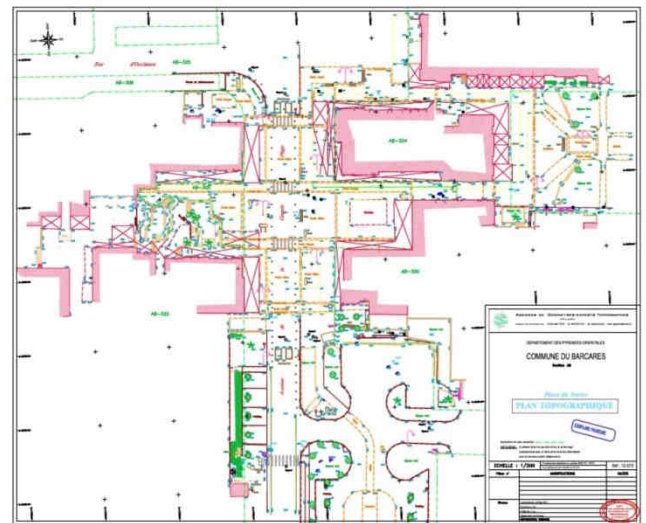

LE BARCARES

Place du Tertre

2012

Contexte et objectifs d'études

La commune de Barcarès, dans le cadre de notre marché à bons de commande sur 3 ans, mandate l'agence AGT afin de réaliser un levé topographique qui permettra dans un second temps la perspective du réaménagement complet de la place par un architecte. La superficie du levé de la place s'étend sur 1,2ha.

Mission

Trois jours nous aurons été nécessaires pour réaliser le plan topographique de la place (y compris la totalité des changements de revêtement au sol). Le levé des terrasses de chaque commerce est effectué afin de définir l'emprise de celles-ci sur le domaine public et d'en réaffecter les superficies correspondantes.